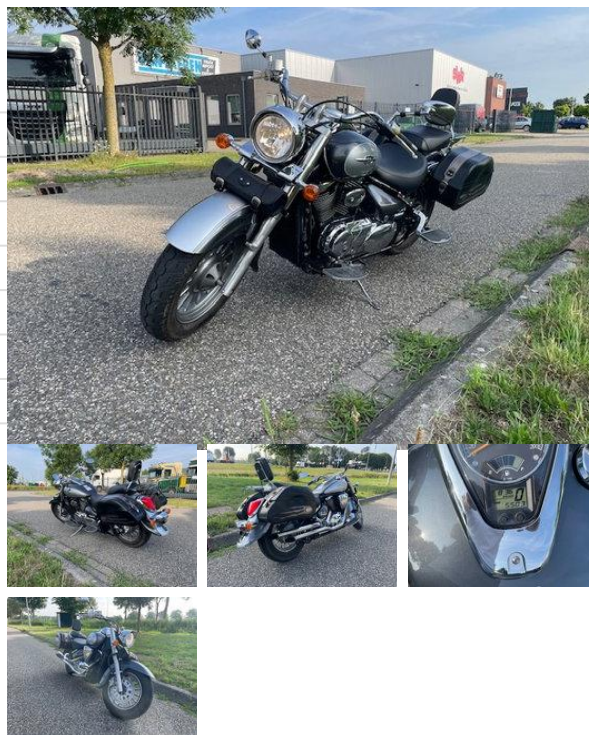

## Suzuki VL800 / C800

### Algemene kenmerken

Merk	Suzuki
Subcategorie	Motorfiets
Tellerstand	5.500km
Bouwjaar	2010
Datum eerste registratie	28-04-2010
Conditie	Gebruikt
Algemene staat	Erg goed
Brandstof	Anders
Referentie	13515

### Eigenschappen

Cilinder inhoud 800cc

### Omschrijving

Zeer nette Motorfiets Suzuki VL800 / C800 5500 km compleet met tassen, 2 nieuwe banden, uitlaat-set