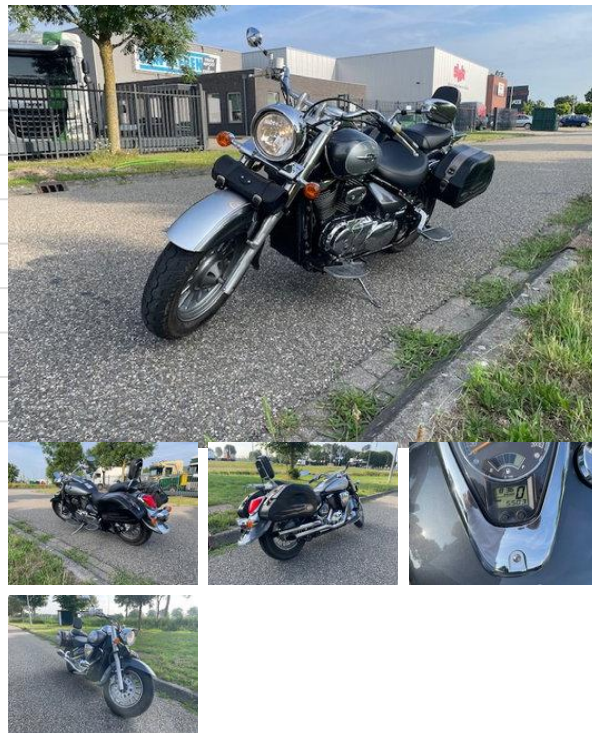

Suzuki VL800 / C800

Allgemeine Merkmale

Marke	Suzuki
Unterkategorie	Motorrad
Zählerstand	5.500km
Baujahr	2010
Datum der Erstzulassung	28-04-2010
Zustand	Gebraucht
Allgemeiner Zustand	Sehr gut
Kraftstoff	Ansonsten
Referenz	13515

Eigenschaften

Zylinderkapazität 800cc

Zubehör

- Satteltasche

Technische Spezifikationen

Übertragung

Schaltgetriebe